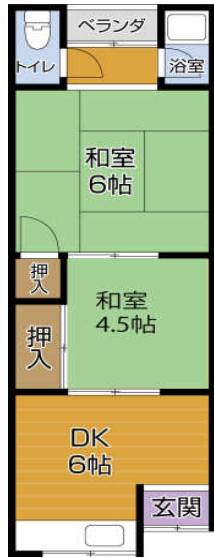

エークハイツ緑ヶ丘

101
3DK46 m²

102~207
2DK37 m²

100 1R
1.2F
計 30 m²

物件概要			
所在	堺市堺区緑ヶ丘北町 2-3-25		
交通機関	JR阪和線上野芝駅徒歩 12 分		
	JR阪和線百舌鳥駅徒歩 17 分		
建築構造	木造地上 2 階		
駐車場	有り 駐輪場あり		
築年月	昭和 61 年	総 個 数	15
備 考	全室風呂トイレセパレート		

201	202	203	205	206	207	100 1R 1.2F 計 30 m ²
2DK	2DK	2DK	2DK	2DK	2DK	
37 m ²	37 m ²	37 m ²	37 m ²	37 m ²	37 m ²	
101	102	103	105	106	107	
3DK	2DK	2DK	2DK	2DK	2DK	
46 m ²	37 m ²	37 m ²	37 m ²	37 m ²	37 m ²	