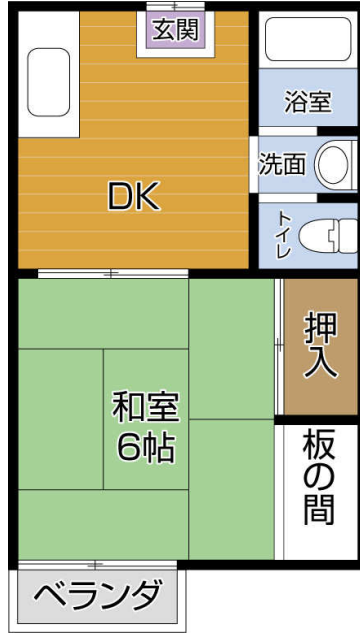

# ファミリー江戸橋

1DK 101~207  
28㎡

物件概要			
所在	津市一身田中野410-3		
交通機関	近鉄江戸橋駅より徒歩 6 分		
建築構造	木造 2 階建		
駐車場	有り 駐輪場あり		
築年月	総個数	14	
備考	三重短大徒歩 5 分 三重大まで自転車 7 分		

設 備	■全室ベランダ付
	■室内洗濯機置場
	■トイレ 風呂別々

201 1DK 28㎡	202 1DK 28㎡	203 1DK 28㎡	204 1DK 28㎡	205 1DK 28㎡	206 1DK 28㎡	207 1DK 28㎡
101 1DK 28㎡	102 1DK 28㎡	103 1DK 28㎡	104 1DK 28㎡	105 1DK 28㎡	106 1DK 28㎡	107 1DK 28㎡