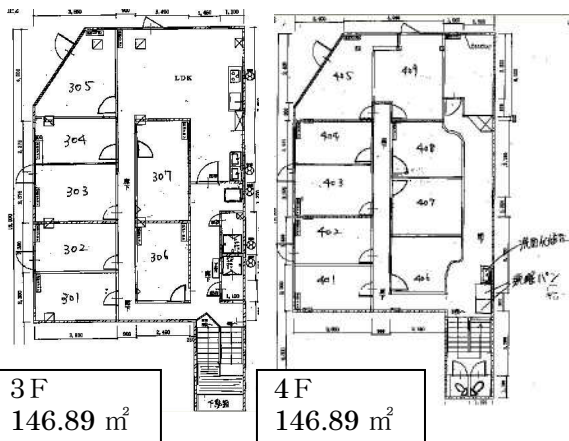

# 芳光上四ビル

4 F 146.89 m <sup>2</sup>		
3 F 146.89 m <sup>2</sup>		
2 F 128.7 m <sup>2</sup>		
1 A 20.79 m <sup>2</sup>	1B 46.78 m <sup>2</sup>	1C 54.74 m <sup>2</sup>

物件概要			
所在	大阪市天王寺区上本町 4-1-17		
交通機関	地下鉄谷町線谷町 6 丁目 9 分 近鉄上本町駅 6 分		
建築構造	SRC造地上 4 階		
駐車場	なし		
築年月	昭和 57 年	総個数	6
備考			