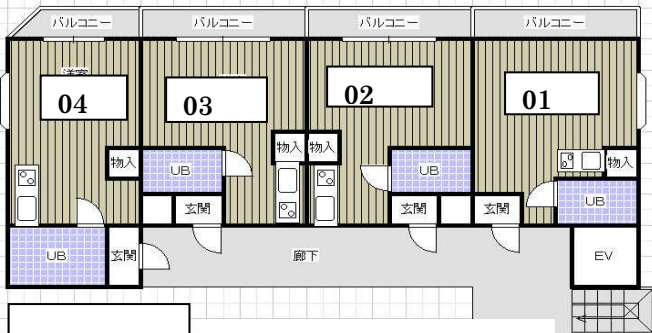

ラフィナート

2F201

3~7F

※4Fは401 403
405 406

- 設備**
- エントランスオートロック
 - ミニ冷蔵庫つき

物件概要

所在	大阪市浪速区敷津西 1-5-20		
交通機関	地下鉄御堂筋線 大国町駅 徒歩 5 分		
	地下鉄四ツ橋線 大国町駅 徒歩 5 分		
建築構造	鉄骨造地上 7 階		
駐車場	有り 駐輪場あり		
築年月	平成 3 年	総個数	24
備考	隣図書館		
	オートロック		

701 1 R 20 m ²	702 1 R 20 m ²	703 1 R 20 m ²	704 1 R 20 m ²	E V	
601 1 R 20 m ²	602 1 R 20 m ²	603 1 R 20 m ²	604 1 R 20 m ²		
501 1 R 20 m ²	502 1 R 20 m ²	503 1 R 20 m ²	504 1 R 20 m ²		
401 1 R 20 m ²	402 1 R 20 m ²	403 1 R 20 m ²	404 1 R 20 m ²		
301 1 R 20 m ²	302 1 R 20 m ²	303 1 R 20 m ²	304 1 R 20 m ²		
201 4 LDK 93 m ²					
1-A 39.6 m ²		1-B 33.82 m ²			1-C 15 m ²