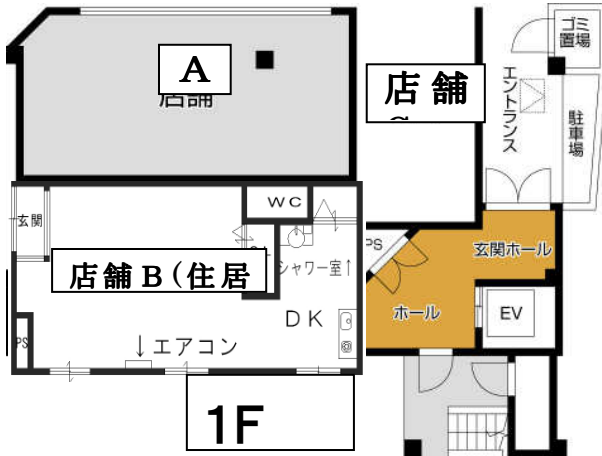

ラフィナート

2F201

3~7F

※4Fは401 403
405 406

- 設備**
- エントランスオートロック
 - ミニ冷蔵庫つき

物件概要

所在	大阪市浪速区敷津西 1-5-20		
交通機関	地下鉄御堂筋線 大国町駅 徒歩 5 分		
	地下鉄四ツ橋線 大国町駅 徒歩 5 分		
建築構造	鉄骨造地上 7 階		
駐車場	有り 駐輪場あり		
築年月	平成 3 年	総個数	24
備考	隣図書館		
	オートロック		

701 1 R 20 m ²	702 1 R 20 m ²	703 1 R 20 m ²	704 1 R 20 m ²	E V	
601 1 R 20 m ²	602 1 R 20 m ²	603 1 R 20 m ²	604 1 R 20 m ²		
501 1 R 20 m ²	502 1 R 20 m ²	503 1 R 20 m ²	504 1 R 20 m ²		
401 1 R 20 m ²	402 1 R 20 m ²	403 1 R 20 m ²	404 1 R 20 m ²		
301 1 R 20 m ²	302 1 R 20 m ²	303 1 R 20 m ²	304 1 R 20 m ²		
201 4 LDK 93 m ²					
1-A 39.6 m ²		1-B 33.82 m ²			1-C 15 m ²